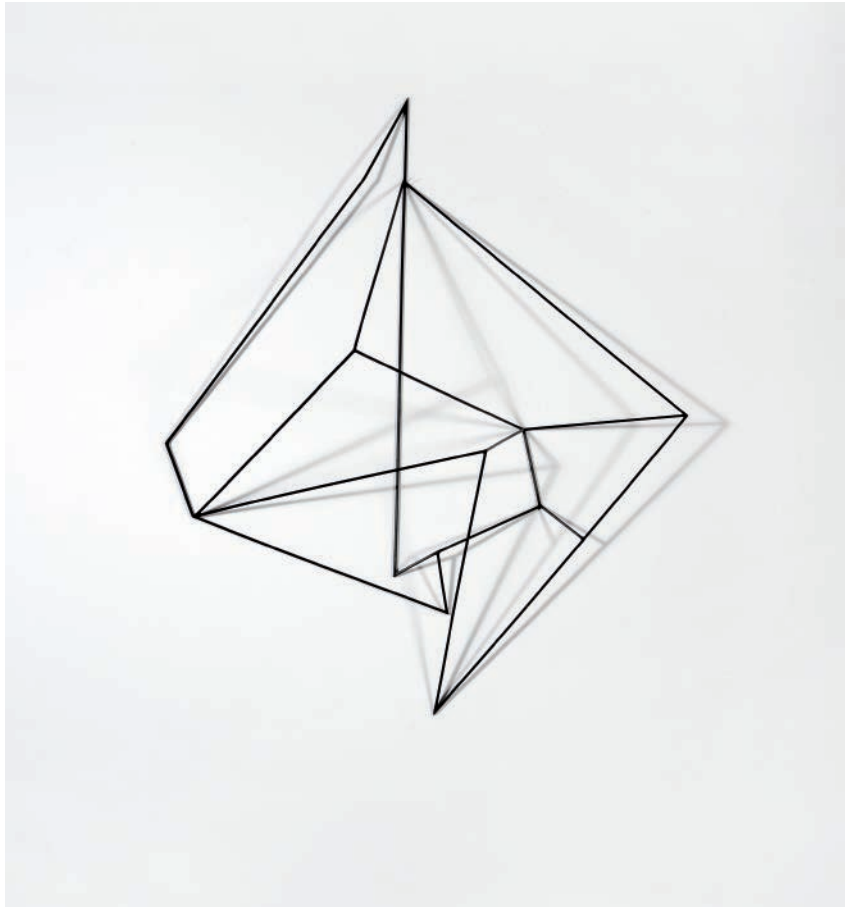

Diese Seite:
Turm
29-2008
5mm Holzstäbe, schwarz
125 x 31 x 31 cm

Drachen

18-2010

5mm Holzstäbe, schwarz

100 x 88 x 31 cm

Spitzes Dreieck

08-2011

5mm Holzstäbe, schwarz,
orange
58 x 68 x 14,5 cm