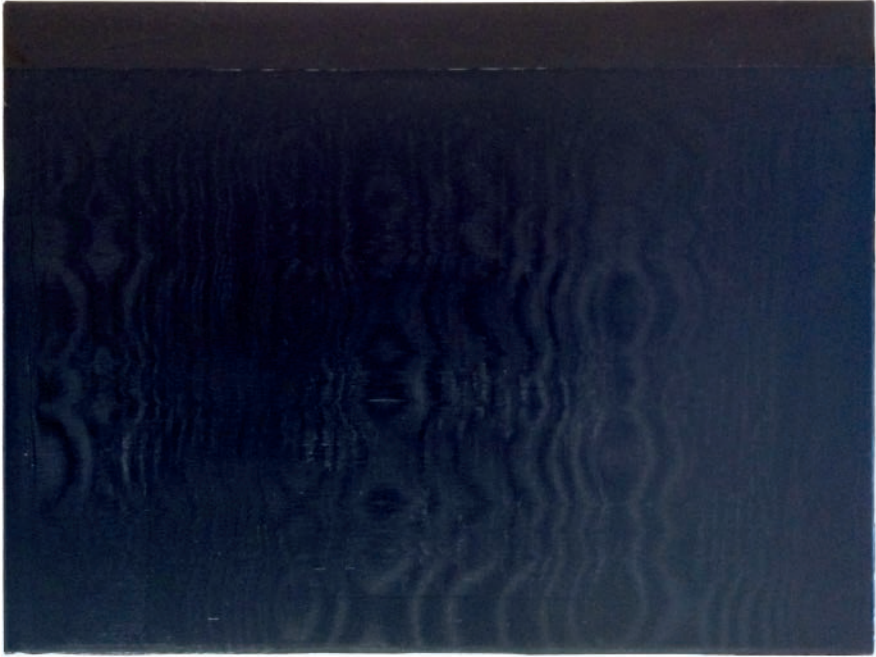

Öffnungszeiten

Mittwoch und Freitag 17⁰⁰-19⁰⁰ Uhr
Sonntag 15⁰⁰ - 17⁰⁰ Uhr
und nach Vereinbarung

Kontakt

www.so-eine-art-loft.de
www.concrete-cologne.de
+49 172 2444031
+49 172 2068077

Blaues Bild
2014,
130 x 160 cm,
Acryl auf Leinwand

Rubinrotes Bild
2014,
130 x 160 cm,
Acryl auf Leinwand

Schwarzes Bild
2014,
60 x 80 cm,
Acryl auf Leinwand

Gelbes Bild
1997-2011,
47 x 47 cm,
Öl auf Holz

Weiß
2010,
70 x 110 cm,
Öl auf Leinwand

Weißes Bild
2007,
160 x 200 cm,
Acryl auf Leinwand,
Zahnpastel