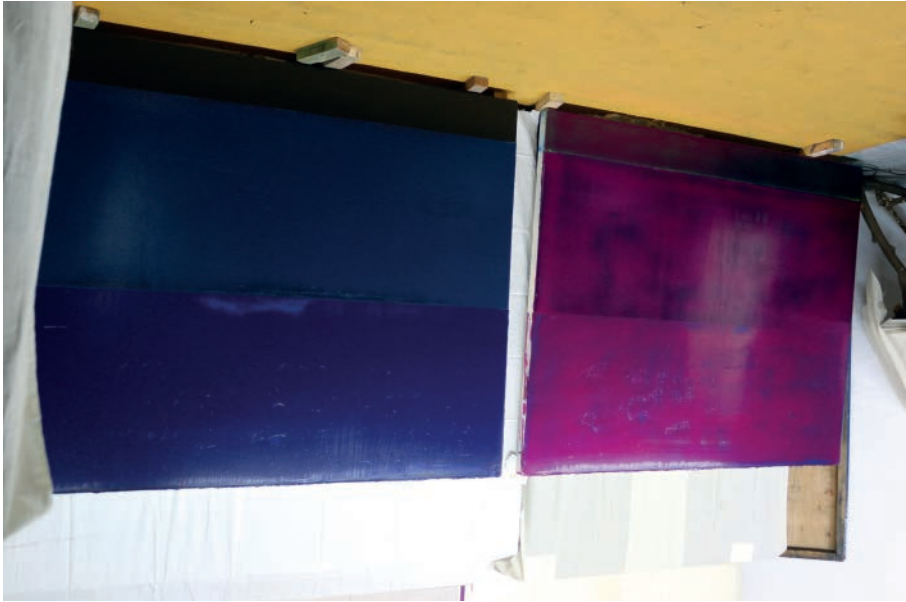

Öffnungszeiten

Mittwoch und Freitag 17⁰⁰-19⁰⁰ Uhr
Sonntag 15⁰⁰ - 17⁰⁰ Uhr
und nach Vereinbarung

Kontakt

www.so-eine-art-loft.de
www.concrete-cologne.de
+49 172 2444031
+49 172 2068077

Blaues Bild
2014,
130 x 160 cm,
Acryl auf Leinwand