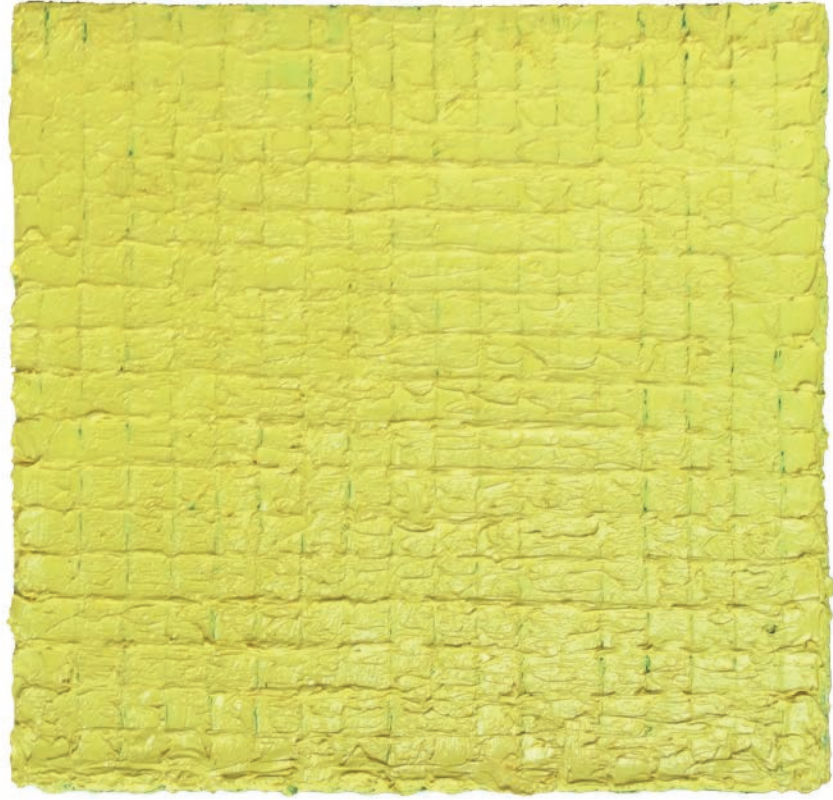

Öffnungszeiten

Mittwoch und Freitag 17⁰⁰-19⁰⁰ Uhr
Sonntag 15⁰⁰ - 17⁰⁰ Uhr
und nach Vereinbarung

Kontakt

www.so-eine-art-loft.de
www.concrete-cologne.de
+49 172 2444031
+49 172 2068077

Blaues Bild
2014,
130 x 160 cm,
Acryl auf Leinwand

Rubinrotes Bild
2014,
130 x 160 cm,
Acryl auf Leinwand

Schwarzes Bild
2014,
60 x 80 cm,
Acryl auf Leinwand

Gelbes Bild
1997-2011,
47 x 47 cm,
Öl auf Holz

Weiß
2010,
70 x 110 cm,
Öl auf Leinwand

Weißes Bild
2007,
160 x 200 cm,
Acryl auf Leinwand,
Zahnpastel