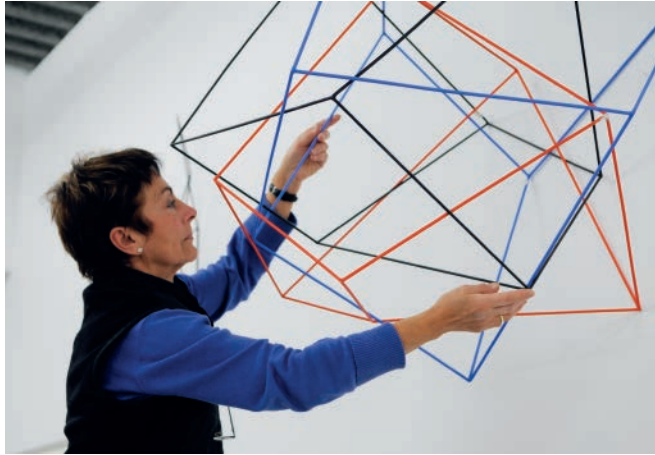

Astrid Lincke-Zukunft

Astrid Lincke-Zukunft

geboren 1942 in Offenbach am Main, 1960-65 Studium an der Hochschule für Gestaltung Offenbach am Main, 1965-69 Tätigkeit als Grafik-Designerin und Art-Direktorin, seit 1969 freiberuflich als Grafik-Designerin und Künstlerin tätig. Seit 1981 erste plastische Arbeiten, 1987 erste Stabplastiken