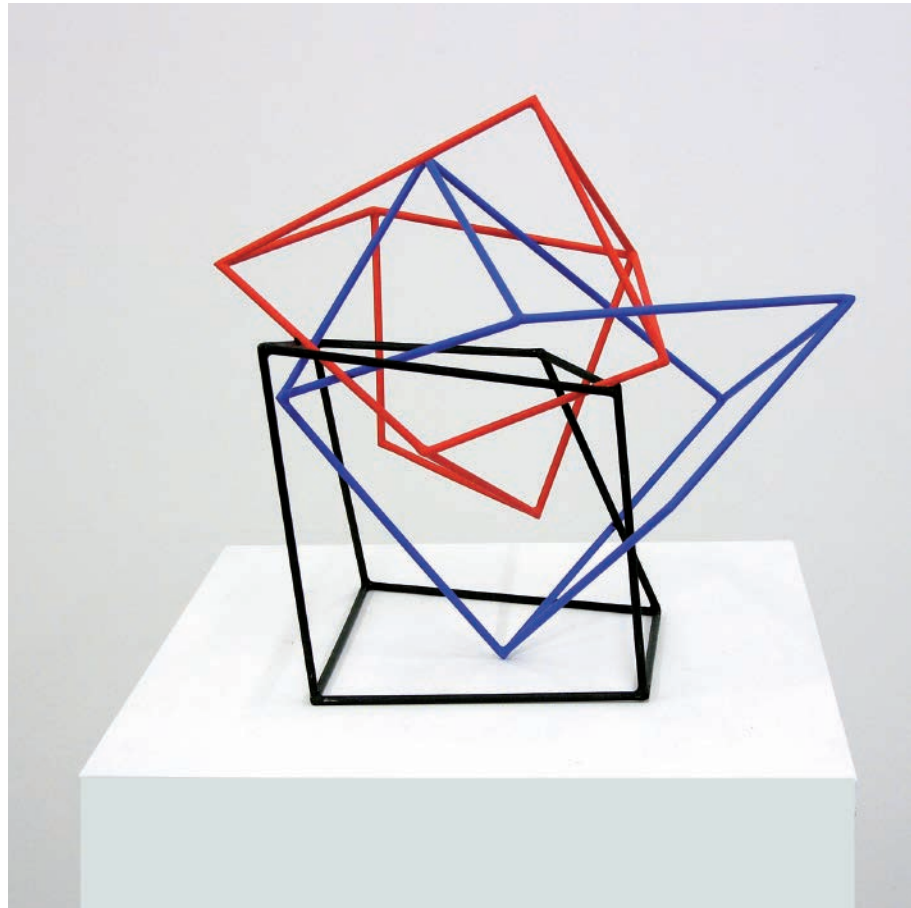

Orange in Schwarz

18-2011

5mm Holzstäbe, schwarz,
orange
60 x 62 x 14,5 cm

Schwarze Spindel

26-2010

stehend gehängt
5mm Holzstäbe, schwarz
300 x 53 x 53 cm

Eingeschoben II

12-2012

5 mm Holzstäbe, blau

42 x 64 x 11,5 cm

Auf-und Ineinander

27-2008

5 mm Holzstäbe,
rot, blau, schwarz
35 x 36 x 28 cm

floss und schultz

so eine art loft

in Kooperation mit