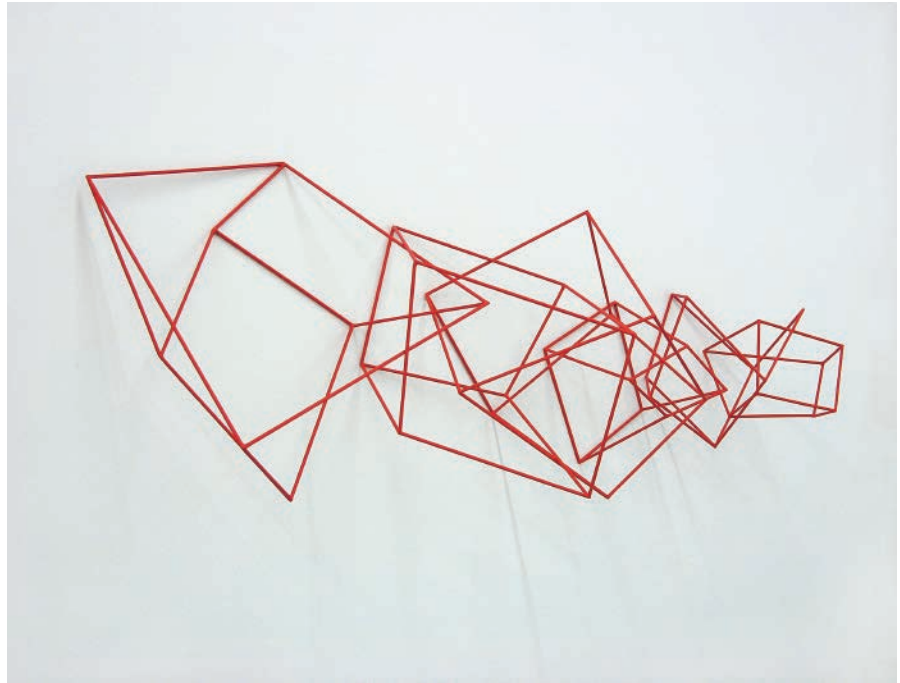

Astrid Lincke-Zukunft