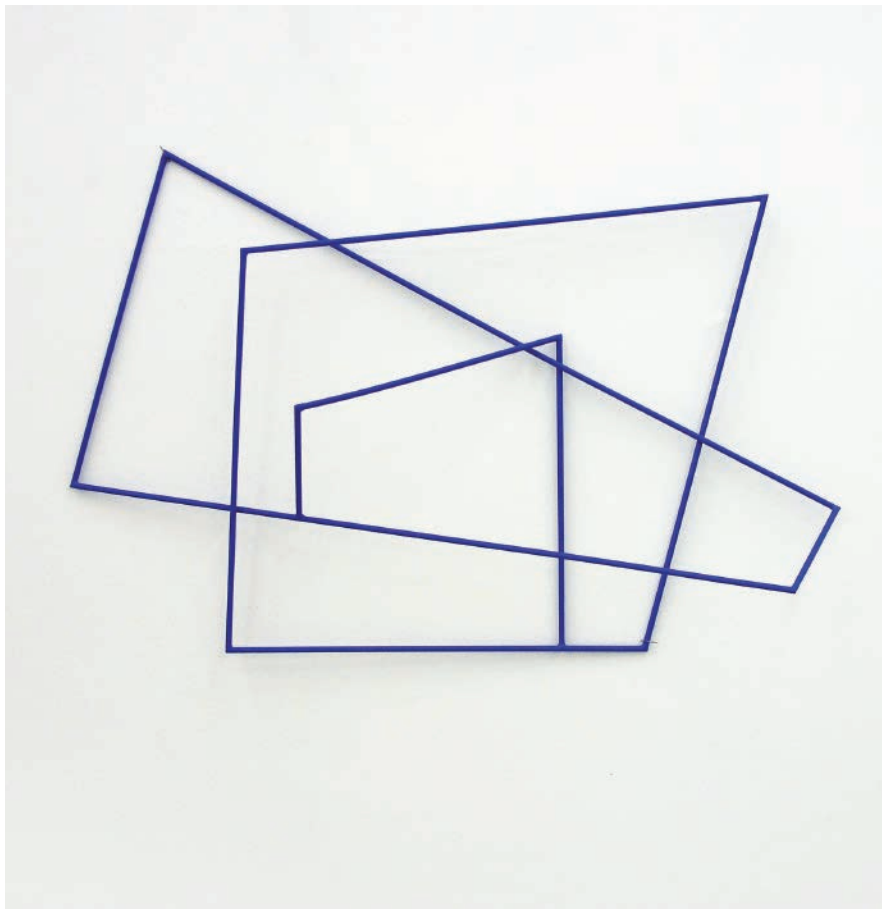

Orange in Schwarz

18-2011

5mm Holzstäbe, schwarz,
orange
60 x 62 x 14,5 cm

Schwarze Spindel

26-2010

stehend gehängt
5mm Holzstäbe, schwarz
300 x 53 x 53 cm

Eingeschoben II

12-2012

5 mm Holzstäbe, blau

42 x 64 x 11,5 cm

Auf-und Ineinander

27-2008

5 mm Holzstäbe,
rot, blau, schwarz
35 x 36 x 28 cm

floss und schultz

so eine art loft

in Kooperation mit