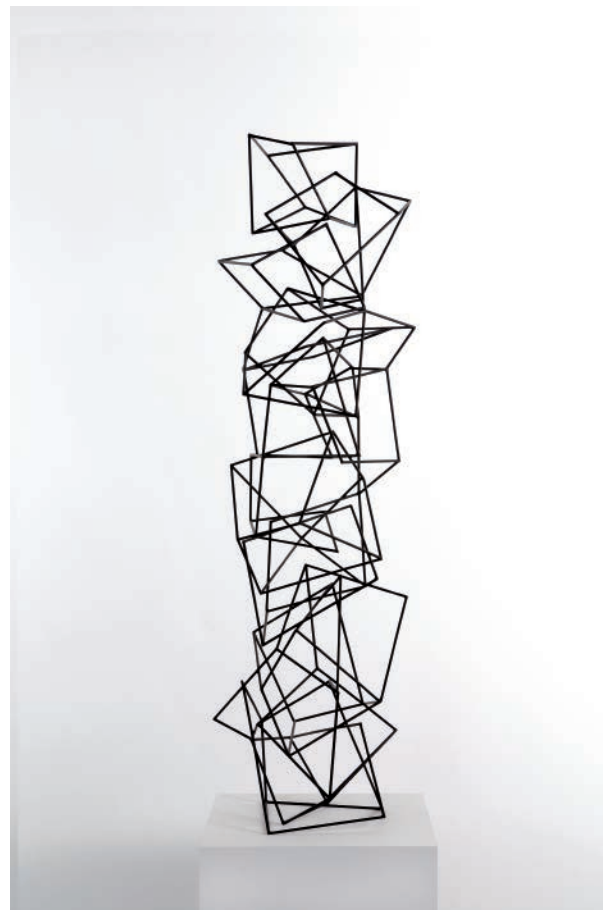

Diese Seite:
Turm
29-2008
5mm Holzstäbe, schwarz
125 x 31 x 31 cm

Drachen

18-2010

5mm Holzstäbe, schwarz

100 x 88 x 31 cm

Spitzes Dreieck

08-2011

5mm Holzstäbe, schwarz,
orange
58 x 68 x 14,5 cm