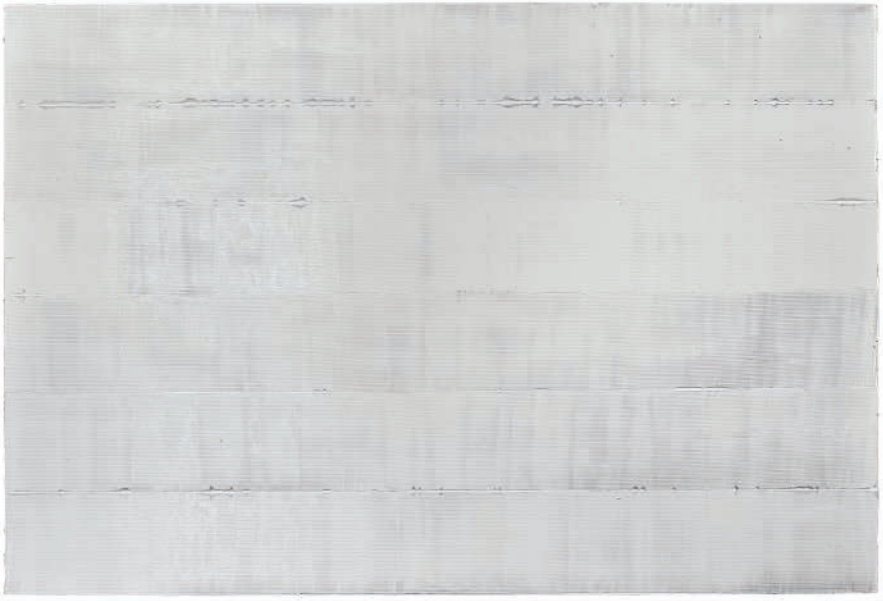

## Kontakt

www.so-eine-art-loft.de  
www.concrete-cologne.de  
+49 172 2444031  
+49 172 2068077

**Blaues Bild**  
2014,  
130 x 160 cm,  
Acryl auf Leinwand

**Rubinrotes Bild**  
2014,  
130 x 160 cm,  
Acryl auf Leinwand

**Schwarzes Bild**

2014,

60 x 80 cm,

Acryl auf Leinwand

**Gelbes Bild**  
1997-2011,  
47 x 47 cm,  
Öl auf Holz

**Weiß**  
2010,  
70 x 110 cm,  
Öl auf Leinwand

**Weißes Bild**  
2007,  
160 x 200 cm,  
Acryl auf Leinwand,  
Zahnpastel