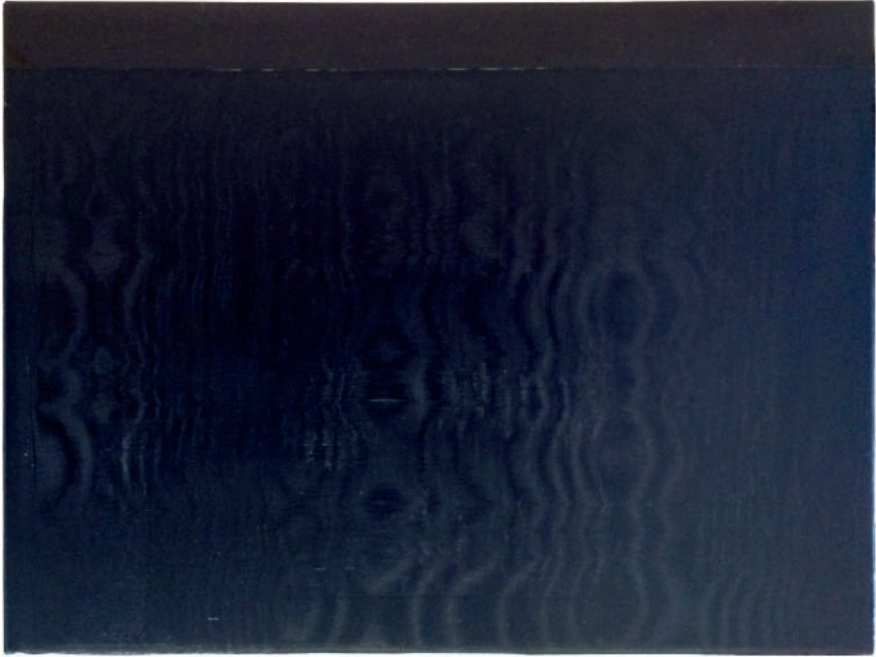

## Kontakt

www.so-eine-art-loft.de  
www.concrete-cologne.de  
+49 172 2444031  
+49 172 2068077

**Blaues Bild**  
2014,  
130 x 160 cm,  
Acryl auf Leinwand

**Rubinrotes Bild**  
2014,  
130 x 160 cm,  
Acryl auf Leinwand