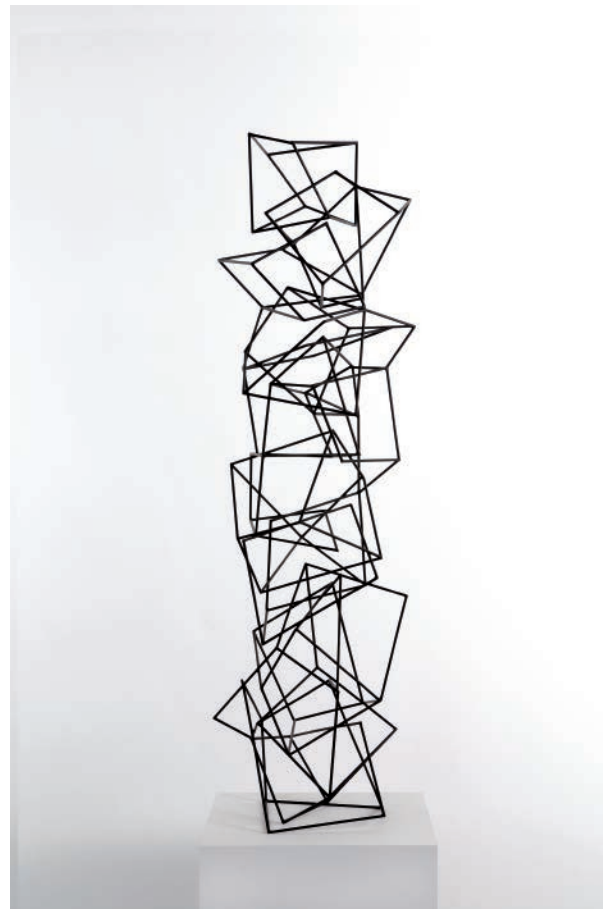

## **Website**

[www.lincke-zukunft.com](http://www.lincke-zukunft.com)

Umschlag:  
**Rote Progression**  
05-2009  
2-3-teilig  
5mm Holzstäbe, rot  
48 x 133 x 42 cm

Diese Seite:  
**Turm**  
29-2008  
5mm Holzstäbe, schwarz  
125 x 31 x 31 cm