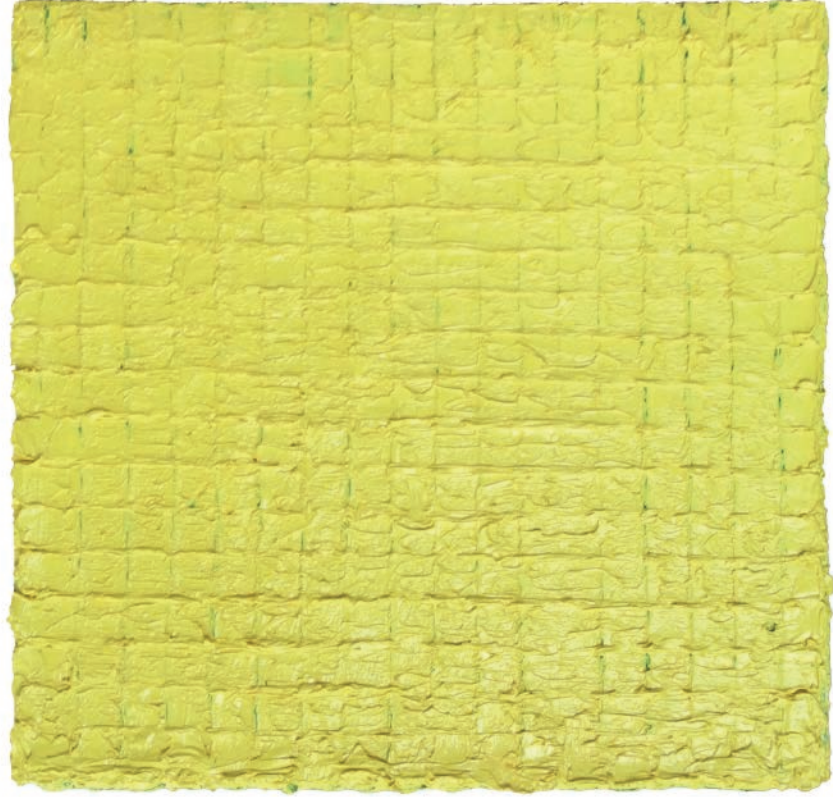

## Kontakt

www.so-eine-art-loft.de  
www.concrete-cologne.de  
+49 172 2444031  
+49 172 2068077

**Blaues Bild**  
2014,  
130 x 160 cm,  
Acryl auf Leinwand

**Rubinrotes Bild**  
2014,  
130 x 160 cm,  
Acryl auf Leinwand

**Schwarzes Bild**

2014,

60 x 80 cm,

Acryl auf Leinwand

**Gelbes Bild**  
1997-2011,  
47 x 47 cm,  
Öl auf Holz

**Weiß**  
2010,  
70 x 110 cm,  
Öl auf Leinwand

**Weißes Bild**  
2007,  
160 x 200 cm,  
Acryl auf Leinwand,  
Zahnpastel