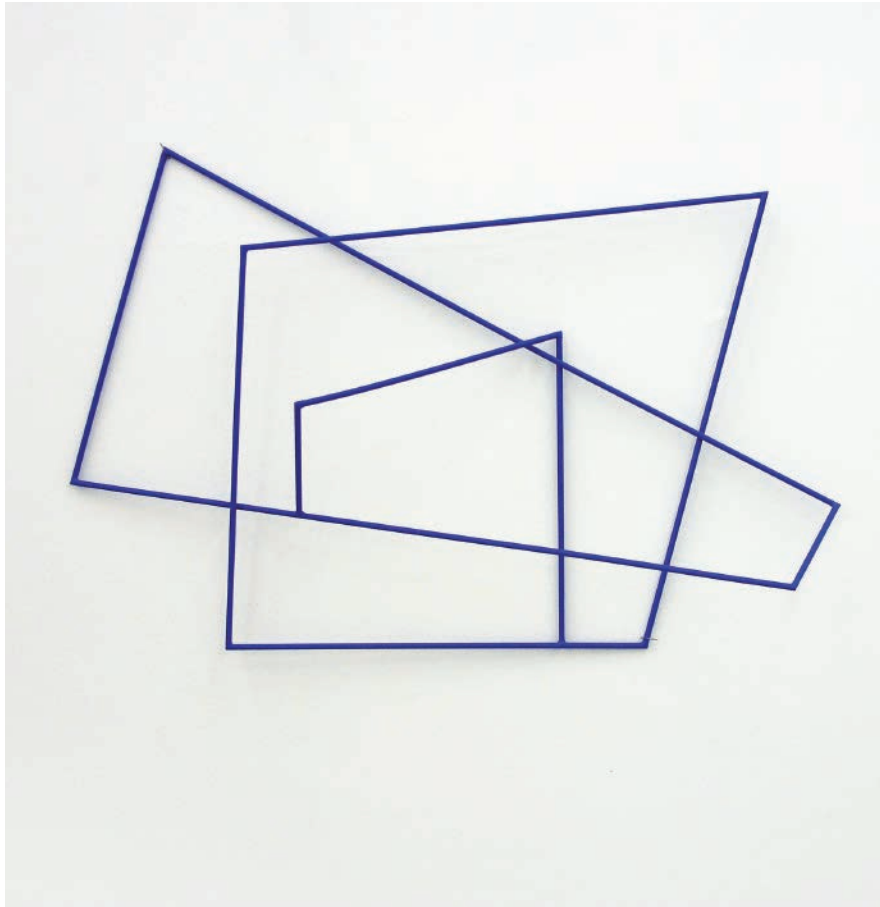

18-2011

5mm Holzstäbe, schwarz,  
orange  
60 x 62 x 14,5 cm

**Schwarze Spindel**

26-2010

stehend gehängt  
5mm Holzstäbe, schwarz  
300 x 53 x 53 cm

**Eingeschoben II**

12-2012

5 mm Holzstäbe, blau