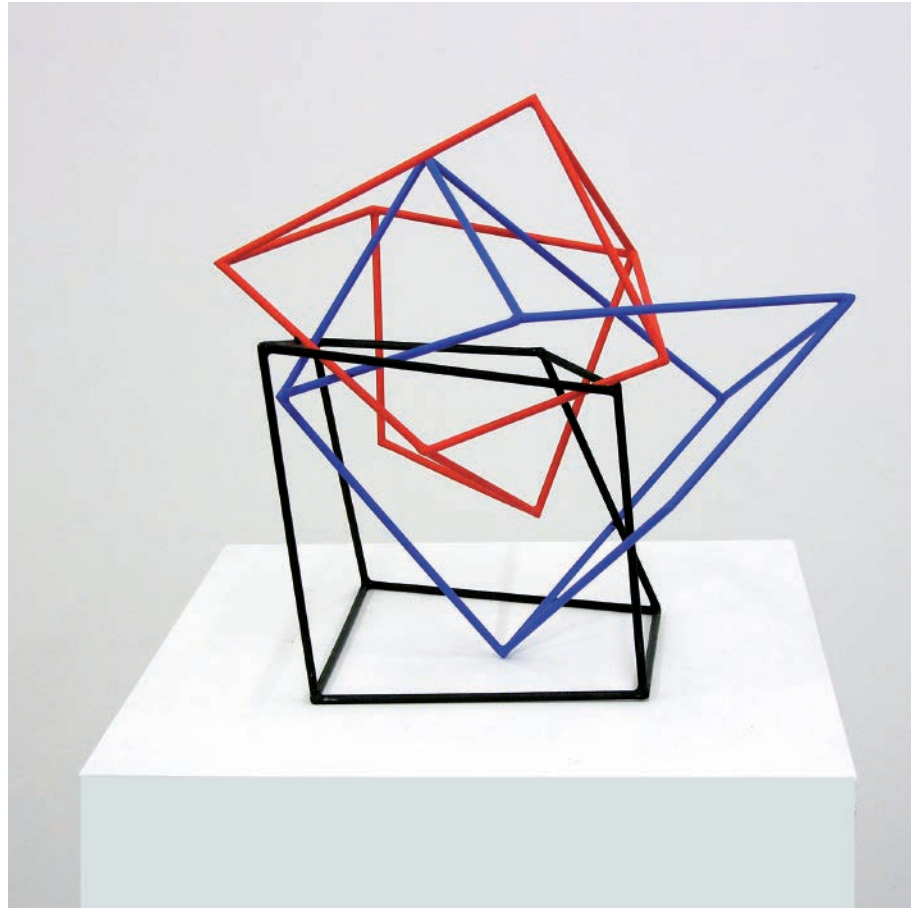

42 x 64 x 11,5 cm

**Auf-und Ineinander**

27-2008

5 mm Holzstäbe,

rot, blau, schwarz

35 x 36 x 28 cm

floss und schultz

*so eine art loft*