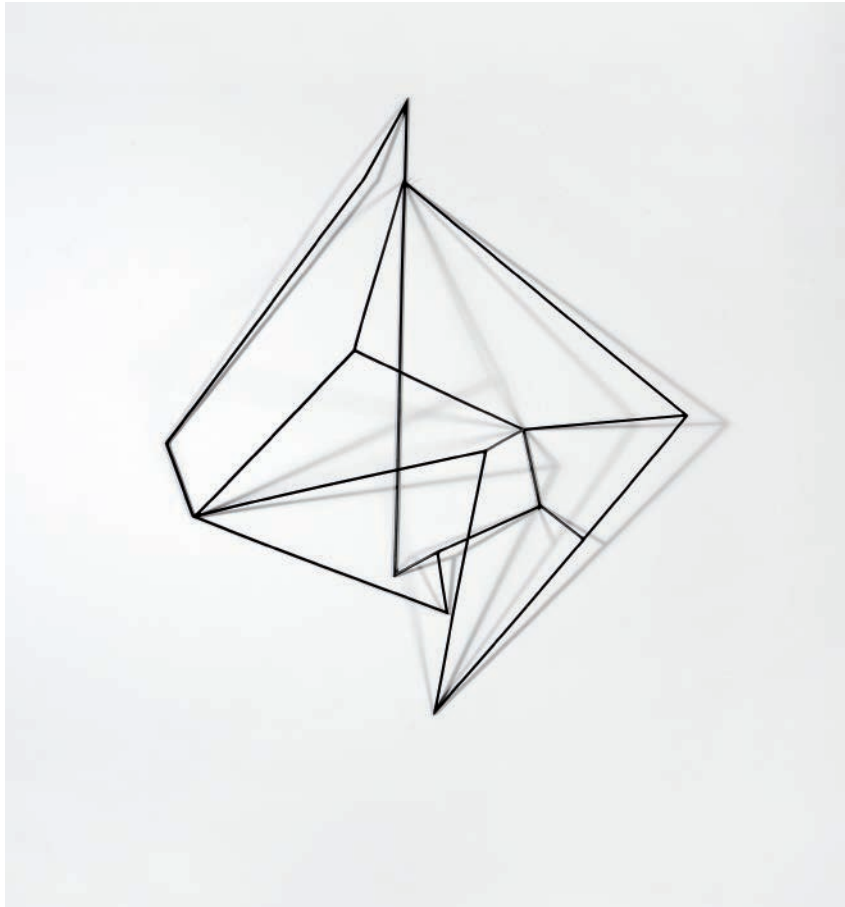

## **Website**

[www.lincke-zukunft.com](http://www.lincke-zukunft.com)

Umschlag:  
**Rote Progression**  
05-2009  
2-3-teilig  
5mm Holzstäbe, rot  
48 x 133 x 42 cm

Diese Seite:  
**Turm**  
29-2008  
5mm Holzstäbe, schwarz  
125 x 31 x 31 cm